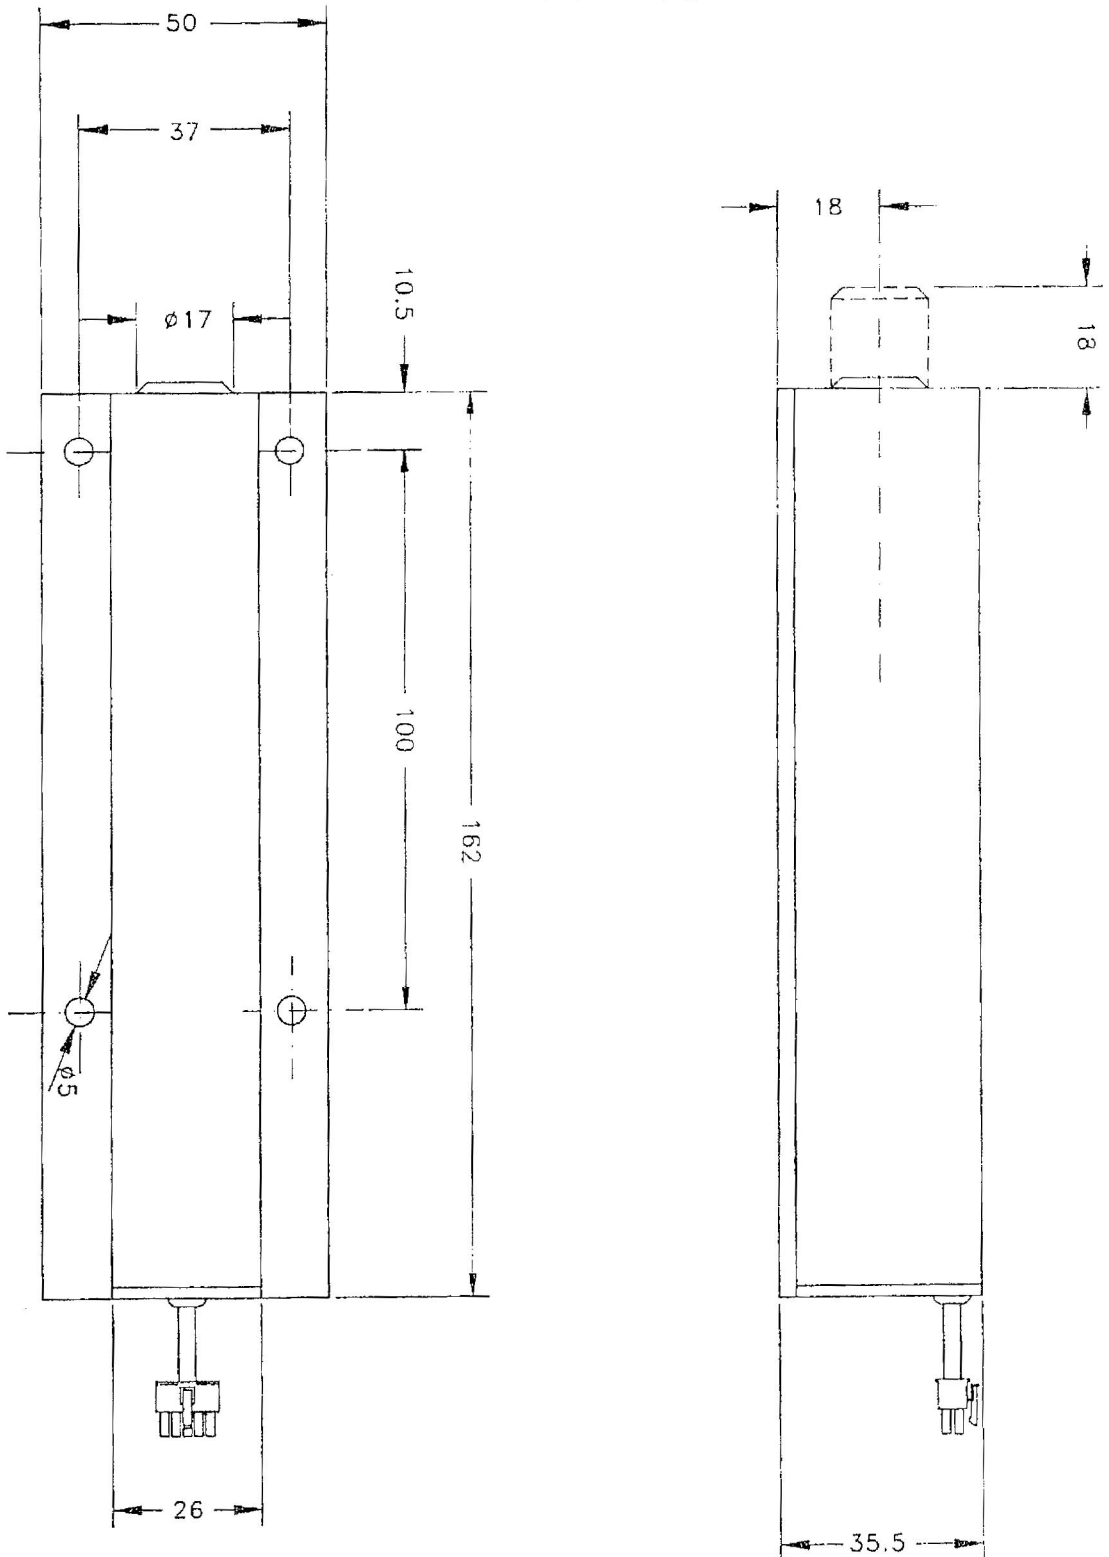

Verrou DX N300 NO

-ALIMENTATION: 12 Vdc.

-COURANT D'APPEL (4/10^e sec): 2,7 A.

-COURANT DE MAINTIEN (PORTE FERMÉE): 300 mA.

-L'ALIMENTATION AS6/2 EST TOUT PARTICULIÈREMENT RECOMMANDÉE.

Verrou pene biseauté DX V300 NF

-ALIMENTATION: 12 Vdc.

-COURANT D'APPEL: 2,7 A.

-COURANT DE MAINTIEN (PORTE OUVERTE): 300 mA.

-L'ALIMENTATION AS6/2 EST TOUT PARTICULIÈREMENT RECOMMANDÉE.