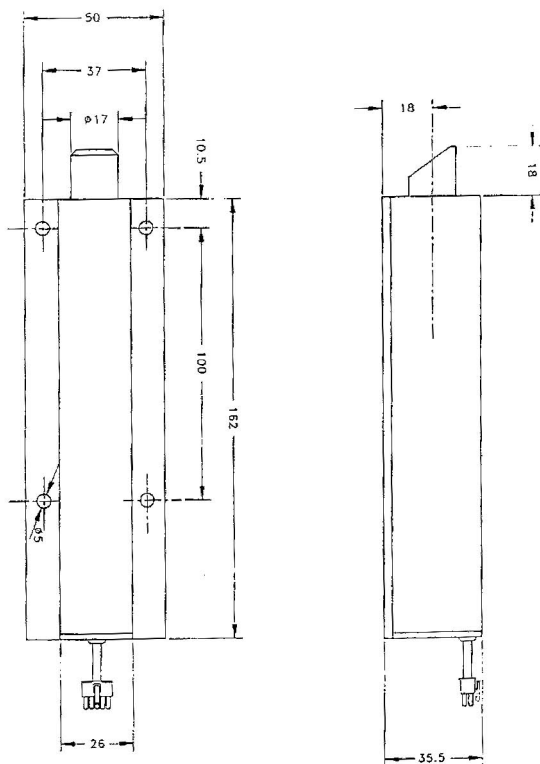

Verrou DX N300 NO

-ALIMENTATION: 12 Vdc.

-COURANT D'APPEL (4/10^e sec): 2,7 A.

-COURANT DE MAINTIEN (PORTE FERMÉE): 300 mA.

-L'ALIMENTATION AS6/2 EST TOUT PARTICULIÈREMENT RECOMMANDÉE.

Verrou pene biseauté DX V300 NF